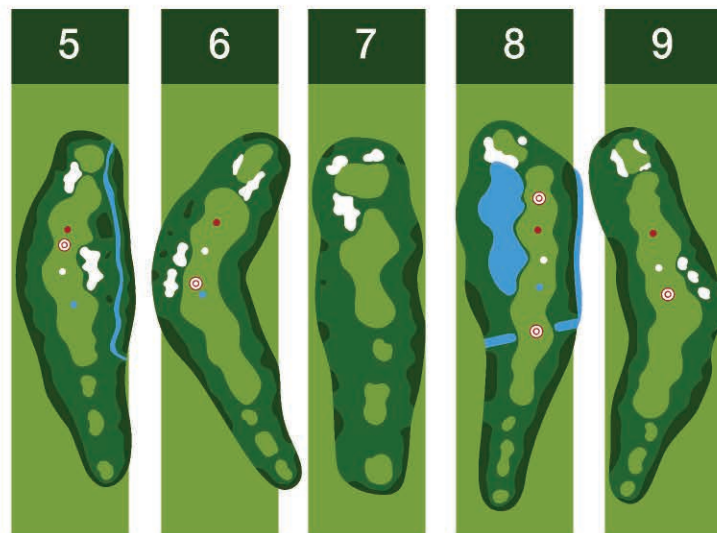

Départ recommandé :

Homme :
Bleu : 0-10
Blanc : 11+
Vert : Senior

Femme :
Rouge

Recommended Tee

Men:
Blue: 0-10
White: 11+
Green: Senior

Ladies:
Red

- 200 verges / yards
- 150 verges / yards
- 100 verges / yards
- ◎ cible / target