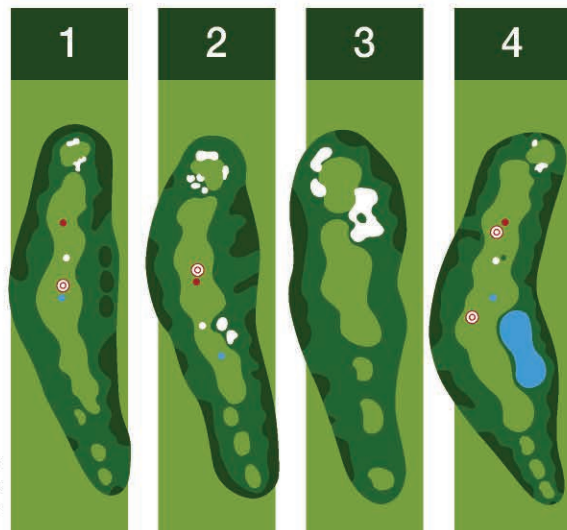

Départ recommandé :

Homme :
Bleu : 0-10
Blanc : 11+
Vert : Senior

Femme :
Rouge

Recommended Tee

Men:
Blue: 0-10
White: 11+
Green: Senior

Ladies:
Red

- 200 verges / yards
- 150 verges / yards
- 100 verges / yards
- ◎ cible / target