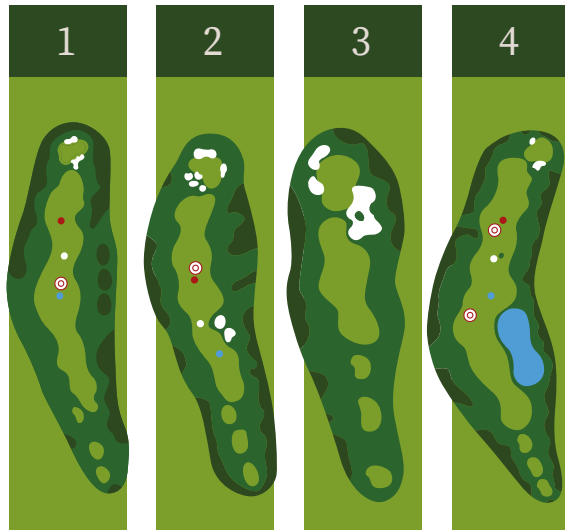

**Départ recommandé :**

Homme :  
Noir : 0-5  
Bleu : 6-10  
Blanc : 11+  
Vert : Senior

Femme :  
Rouge

**Recommended Tee :**

Men :  
Black : 0-5  
Blue : 6-10  
White : 11+  
Green : Senior

Ladies :  
Red

- 200 verges / yards
- 150 verges / yards
- 100 verges / yards
- cible / target

Renseignements et heures de départ / Information & starting time: 450 292-3666  
Architecte / Architect : Graham Cooke & Associates  
[www.owlshhead.com](http://www.owlshhead.com)