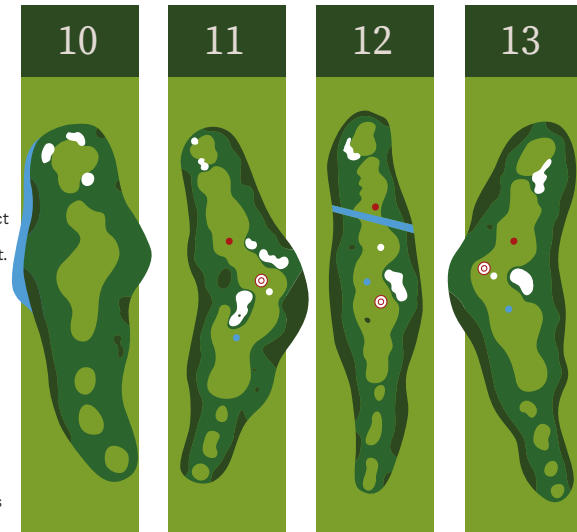

**Jeu lent interdit**

Gardez un contact visuel avec le groupe précédent.

Le temps de jeu ne doit pas dépasser 4 h 30.

**No Slow Play**

Maintain contact with preceding group.

Pace of play must not surpass 4 1/2 hours.

N° TROU HOLE NUMBER	1	2	3	4	5	6	7	8	9	RET
PAR	4	4	3	5	4	4	3	5	4	36
NOIR / BLACK	427	332	195	485	373	422	180	515	391	3320
BLEU / BLUE	420	324	190	481	369	415	175	475	359	3208
BLANC / WHITE	396	302	152	454	339	373	130	455	349	2950
VERT / GREEN	312	302	145	422	330	325	121	455	341	2753
ROUGE / RED	312	260	125	393	286	322	100	418	305	2521
HDCP HOMMES	5	13	15	9	11	1	17	7	3	
HDCP FEMMES	11	5	15	7	13	9	17	3	1	
+ / -										
DATE:	MARQUEUR :									